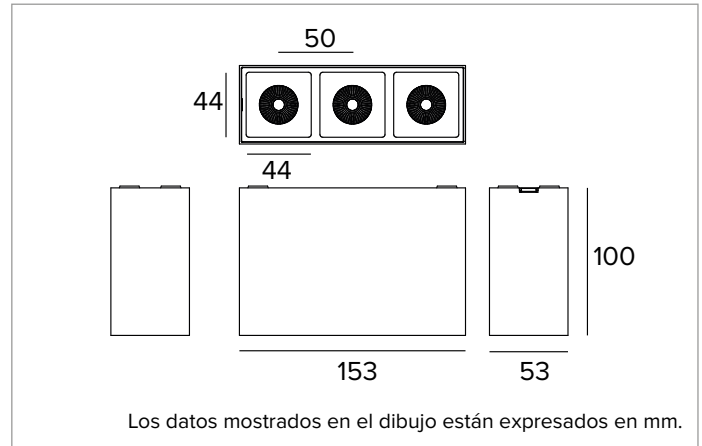

1T7894EL | OZ Stand Alone - Luminaria de Techo

Luminarias a plafón LED

	2700K	H(m)	D(m)	Emax(lx)
	Ra90		34°	
	Fixture Power	19W	1	0.61
	Source Flux	2454lm	2	1.22
	Fixture Flux	1752lm	3	1.83
	Efficacy	91lm/W	4	2.43
TS1195	Imax=2083cd/klm	Imax	5112cd	5
			3.04	204

LÁMPARA

LED Chip on Board de alta eficiencia Ra90.
Clase de eficiencia energética: E
Potencia nominal: 17W
Flujo nominal: 2454lm
Índice de reproducción cromática: 90
Rf: 92
Rg: 99
CCT nominal: 2700K
SDCM: 2
Duración útil (L80/B10): >50000h tq +25°C

CARACTERÍSTICAS LUMINOTÉCNICAS

Óptica FL. Reflector de aluminio anodizado y marco de policarbonato negro. La luminaria es apta para la instalación en ambientes de trabajo UGR<17 (EN12464-1).
Óptica: REFLECTOR
Apertura del haz de luz: FL
Eficiencia óptica: 71%
Flujo luminaria: 1752lm
Rendimiento luminoso: 91lm/W
Seguridad fotobiológica: Conforme al grupo de riesgo RG1 (Riesgo Bajo)

CARACTERÍSTICAS MECÁNICAS

Cuerpo de aluminio fundido a presión barnizado en blanco. Versión 153x53mm.
Color y acabado: Blanco yeso
Dimensiones: AxB=153x53mm
Peso: 0,7Kg
Versión: 3X
Grado de protección: IP20